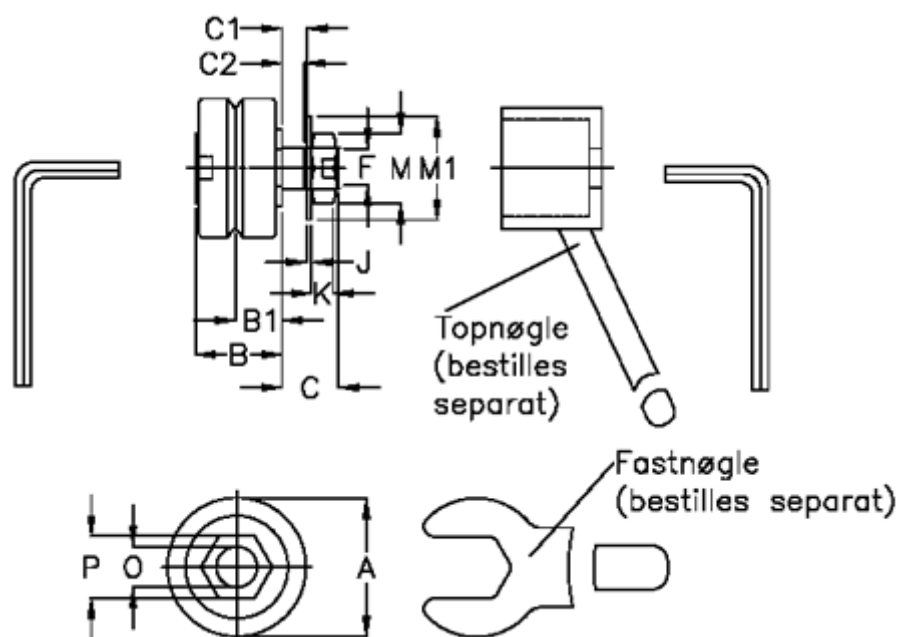

Varenummer: 057153101301
 Beskrivelse: HEPCO GV3 leje SJ 13 C
 Standart m. kort aksel

Mål

a = 12.7	K = 2.2
B = 10.1	M = 7
B1 = 5.47	M1 = 9
C = 5.8	O = 4
C1 = 3.0	P = 7
C2 = 2.2	vægt kg/1000 = 0.008
F = M4 x 0,5	
J = 0.80	